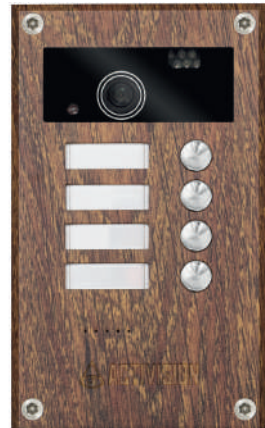

Shine Citrine

Роскошный. Притягательный.

Благородное сочетание черного стекла и золотой отделки панели олицетворяет синергию роскошной классики и утонченности.

Shine Aquamarine

Тихий. Умиротворяющий.

Подобно необъятным просторам океана и воздушной пене облаков, небесный оттенок идеально поддерживает идею легкости и глубины.

Сочетание черного цвета и прямых граней поверхности подчеркивает строгий стиль и исключительность в деталях.

Властный характер и статусность образа выражены в монохромном сочетании оттенков, дополненных хромированной кнопкой вызова.