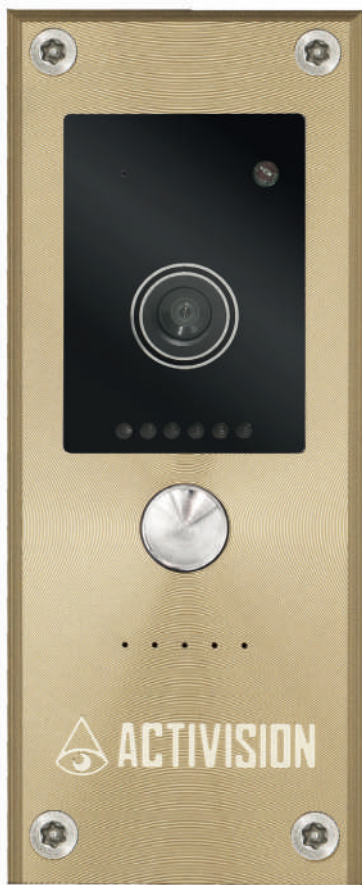

Коллекция Shine

Флагманская коллекция вызывных панелей IMPERIUM.

Концентрическая текстура поверхности металла.

Чарующий блеск современных цветов отделки.

Многогранное сияние корпуса притягивает взгляд
и завораживает подобно гипнозу.

Сочетание черного цвета и прямых граней поверхности подчеркивает строгий стиль и исключительность в деталях.

Властный характер и статусность образа выражены в монохромном сочетании оттенков, дополненных хромированной кнопкой вызова.